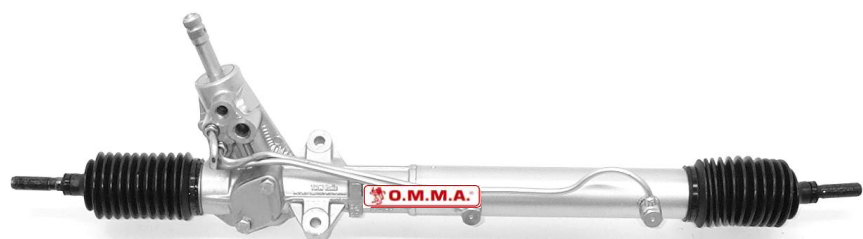

37502090

MASERATI I° serie

LARGHEZZA 1090mm
FABBR. TRW

RIF. OMMA M 350

37502090

MASERATI II° serie

LARGHEZZA 815mm
FABBR. TRW

RIF. OMMA M 351

37502240

**MASERATI III° serie
BITURBO**

LARGHEZZA 815mm
FABBR. TRW

RIF OMMA M 352